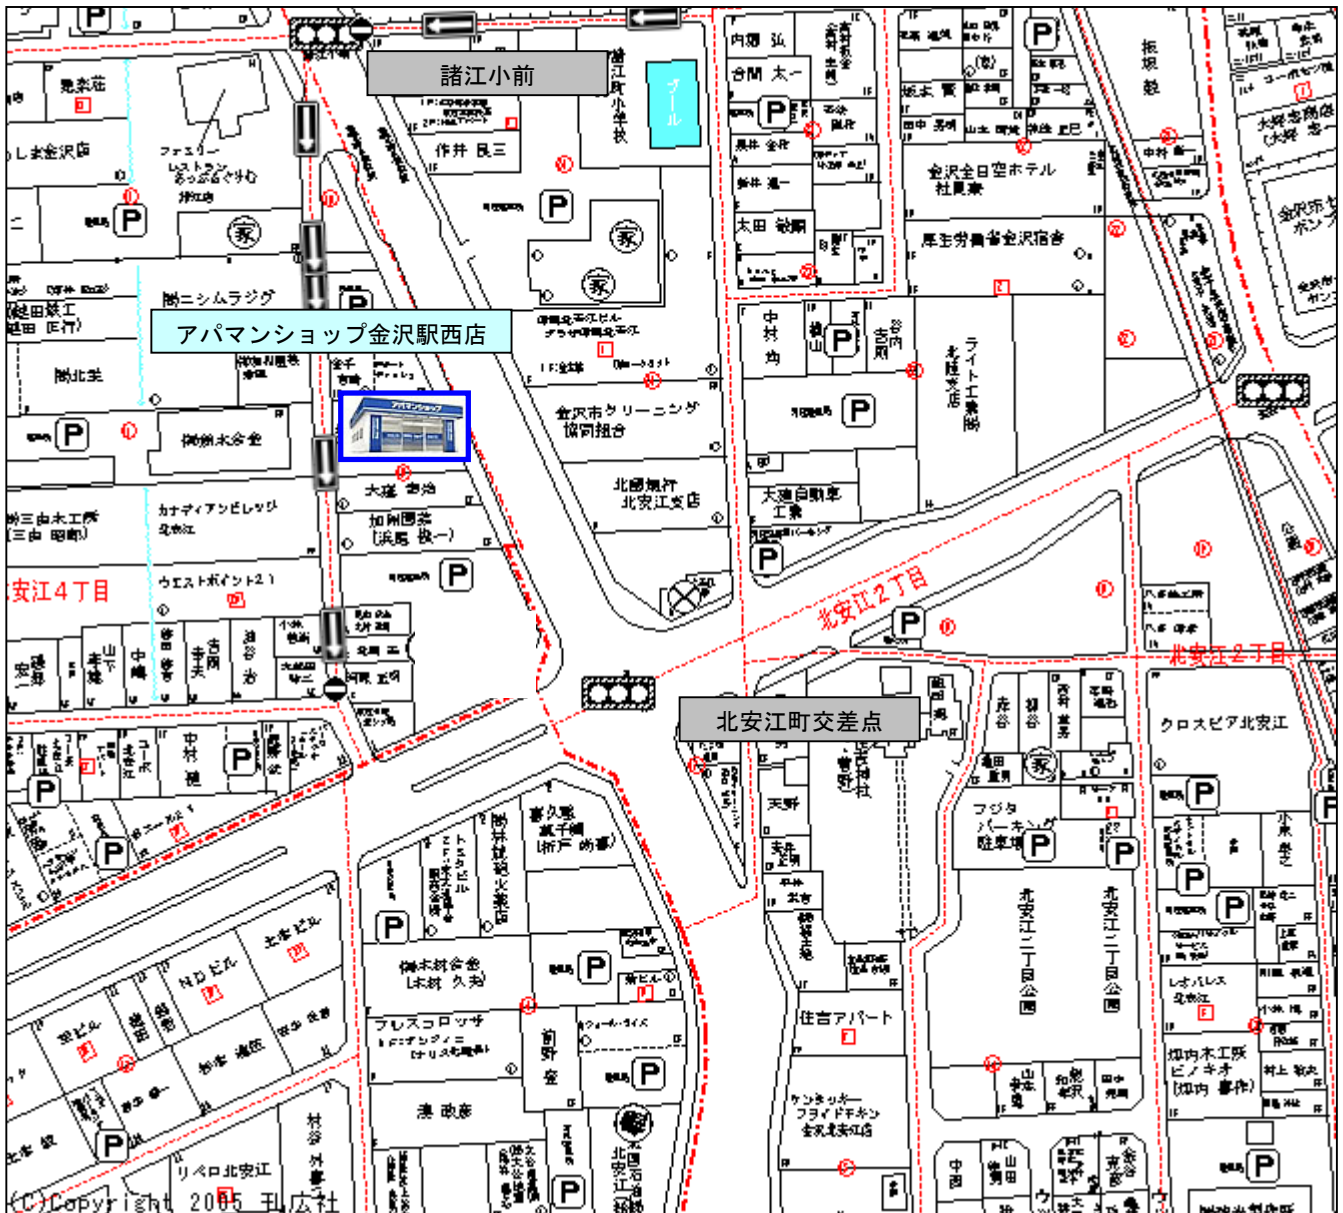

アパマンショップ金沢駅西店 タカラ不動産(株) 付近図

皆様のご来店心よりお待ちしております！
金沢駅西店 スタッフ一同