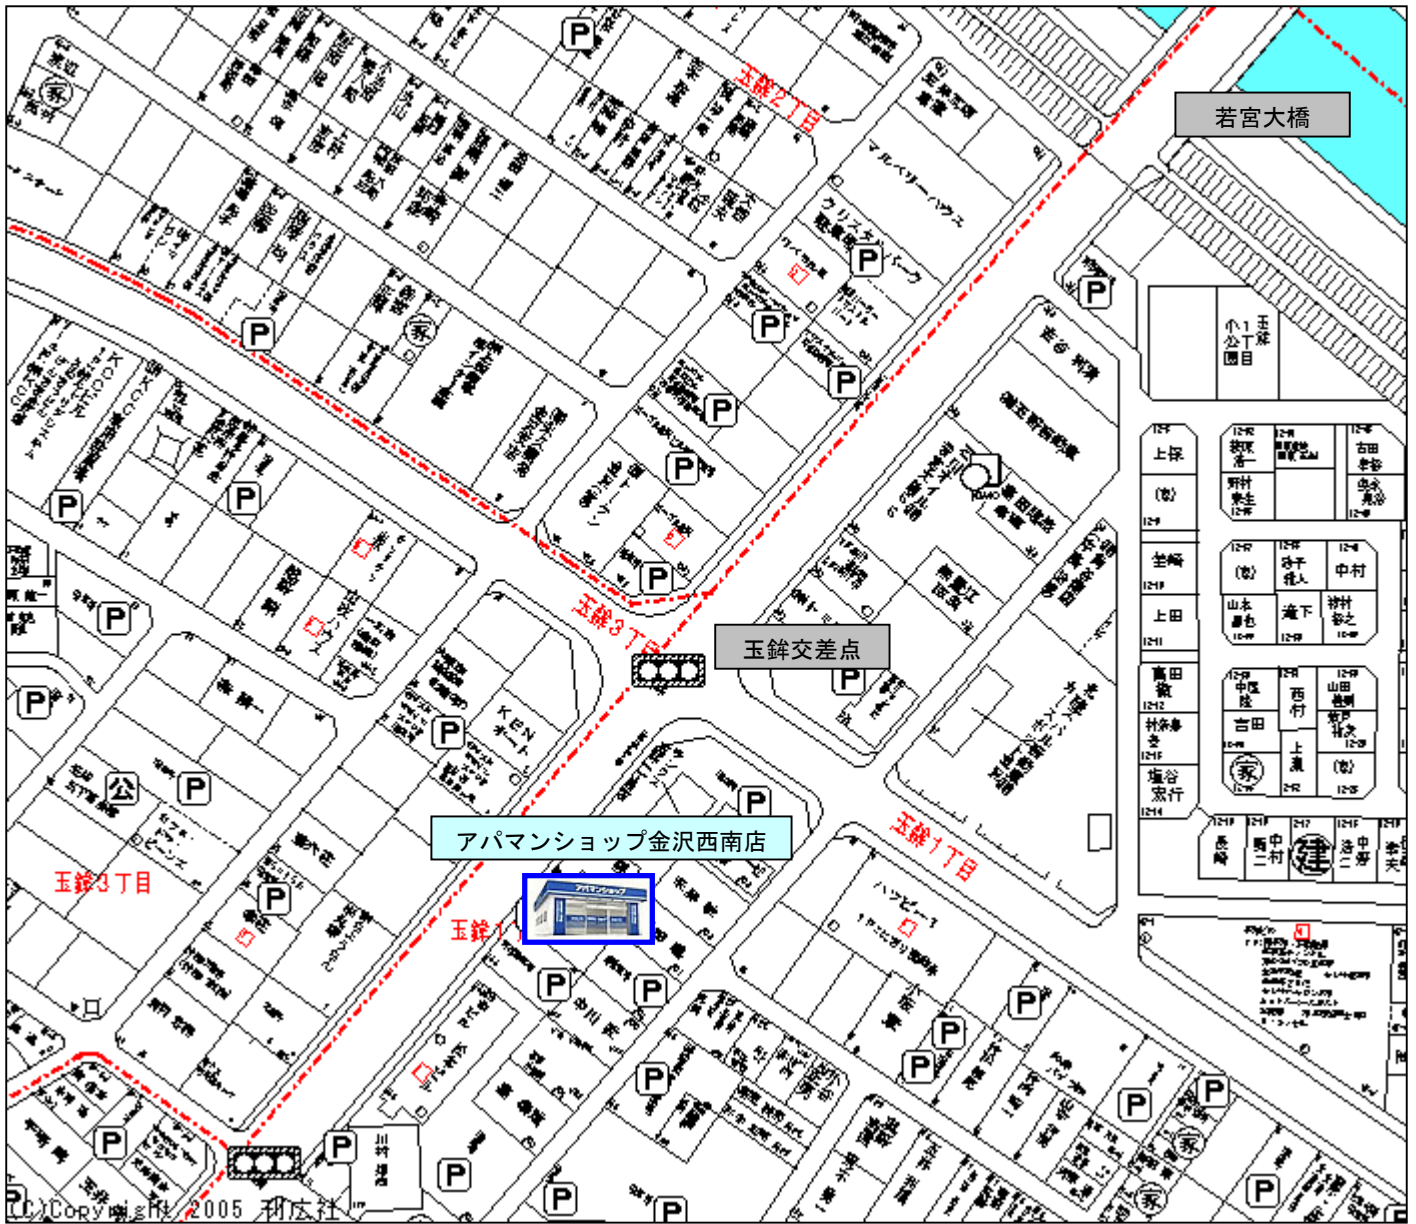

アパマンショップ金沢西南店 タカラ不動産(株) 店舗アクセス・マップ ご案内

この度は賃貸物件等お問い合わせを頂き誠にありがとうございます。当店までの店舗アクセス、店舗マップについてご案内させていただきます。お客様のご来店スタッフ一同心よりお待ちしております。

□店舗アクセス

■「飛行機 利用」

- ・羽田—小松(1日11往復) 約1時間
- ・・・小松空港からは金沢駅行きの特急バスが便利です！

■「JR 利用」

- ・東京—金沢 約7時間30分

②名古屋 → 金沢

- ・名古屋—金沢 約4時間

■「マイカー 利用」

①北陸自動車道 金沢西インターから

- a. 金沢西インターを降りてからそのまま国道8号線を富山県方面に約600M直進。
- b. 国道8号線と立体交差点になっている、松島北交差点を右折(地方道金沢・美川・小松線(野田・専光寺線))。尚、交差点の導入の目印は「西インターレストハウス テルメ金沢」
- c. 地方道金沢・美川・小松線(片側2車線道路)を約2,100M直進。入江3丁目交差点を左折。(交差点目印にはオートボックス金沢入江店、ホンダプリモサロン石川入江店がございます)
- d. 交差点左折後700M直進。右手に当店がございます。
(隣にはコインランドリー、コンビニエンスストア/サンクスがございます)
「アパマンショップ」の旗若しくはアパマンショップ看板が目印です。お客様専用駐車場は8台分ございます。

■「金沢駅からバス 利用」

- a. 金沢駅からはバスで約5分です。金沢駅東口よりバス乗車。
金沢駅より武蔵が辻バス停で乗り換え
- b. 武蔵が辻バス停からはバスで約15分です。玉銚2丁目下車ください。
玉銚2丁目バス停からは進行を玉銚交差点に向かい170m右手側に当店がございます。

□店舗マップ

金沢西南店

アパマンショップ金沢西南店 タカラ不動産(株) 付近図

皆様のご来店心よりお待ちしております！
金沢西南店 スタッフ一同